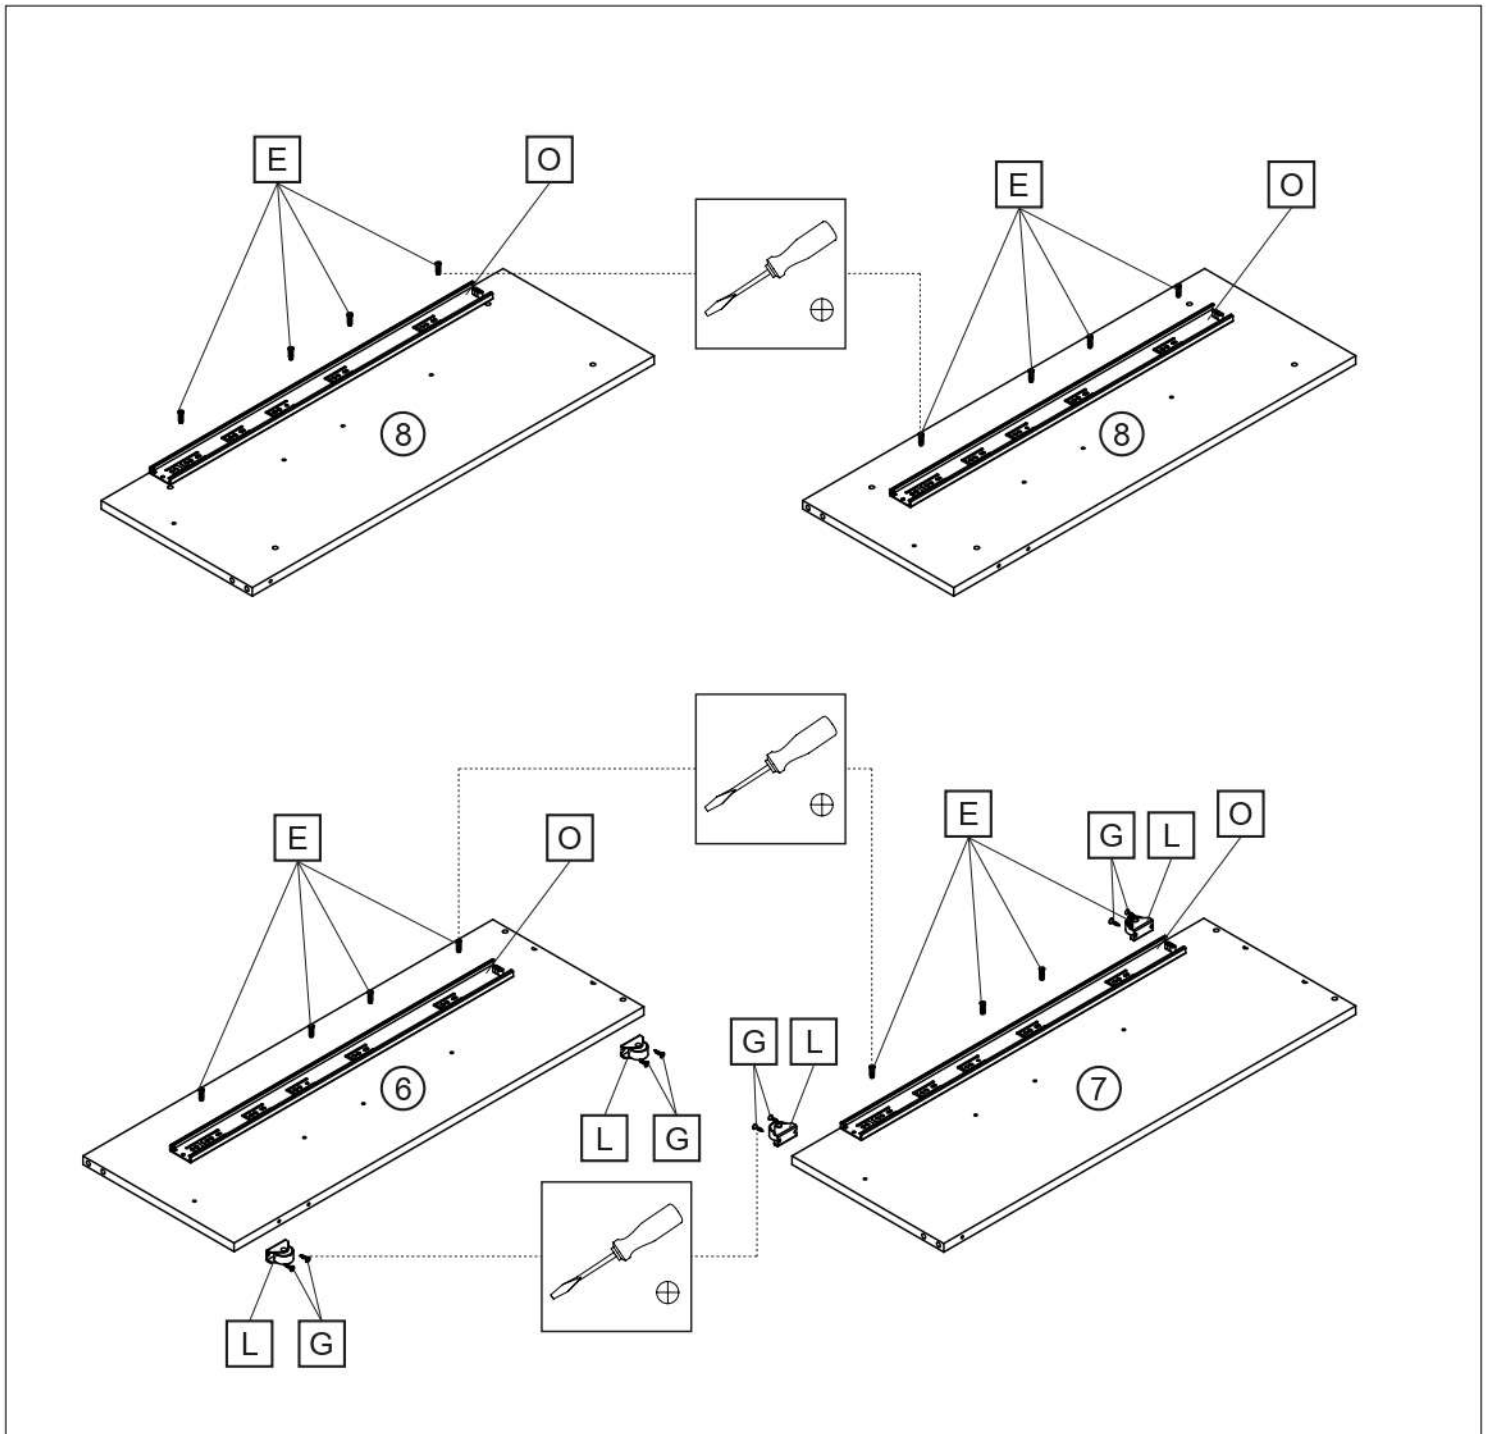

REA CROBAT

2050-1240-895

A 22x	C 34x	D 4x	E 16x	F 12x	G 12x	H 4x	I 27x	J 32x	
K 5x	L 6x	M 14x	N 14x	O 2x	P 4x	Q 6x	R 2x	S 10x	T 16x
U 2x	V 4x	W 3x	X 6x	Y 2x	Z 4x	A1 2x	B1 2x		

2x

2x

2x

2x