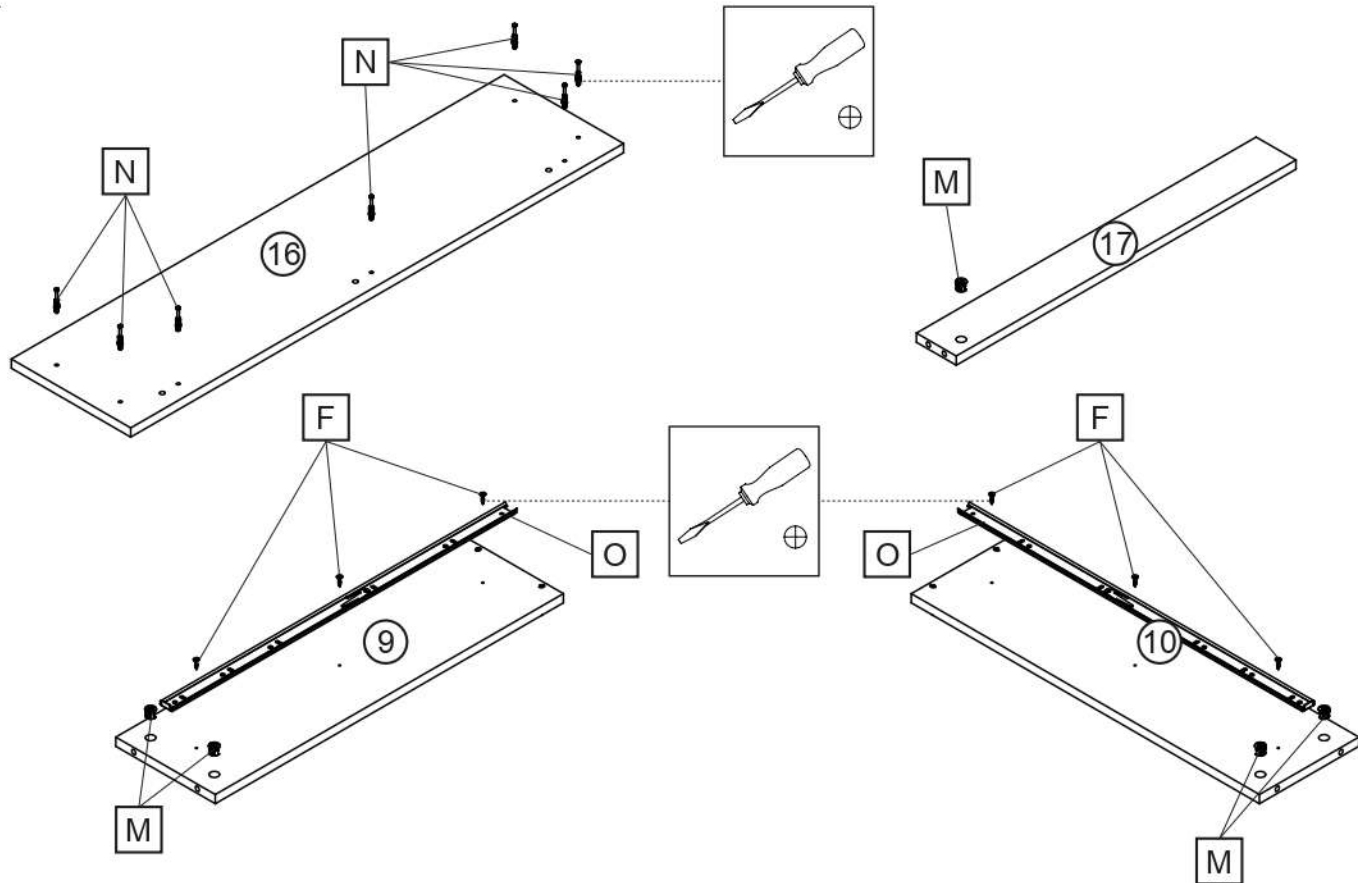

REA CROBAT

2050-1240-895

A 22x	C 34x	D 4x	E 16x	F 12x	G 12x	H 4x	I 27x	J 32x	
K 5x	L 6x	M 14x	N 14x	O 2x	P 4x	Q 6x	R 2x	S 10x	T 16x
U 2x	V 4x	W 3x	X 6x	Y 2x	Z 4x	A1 2x	B1 2x		

2x

2x

2x

2x