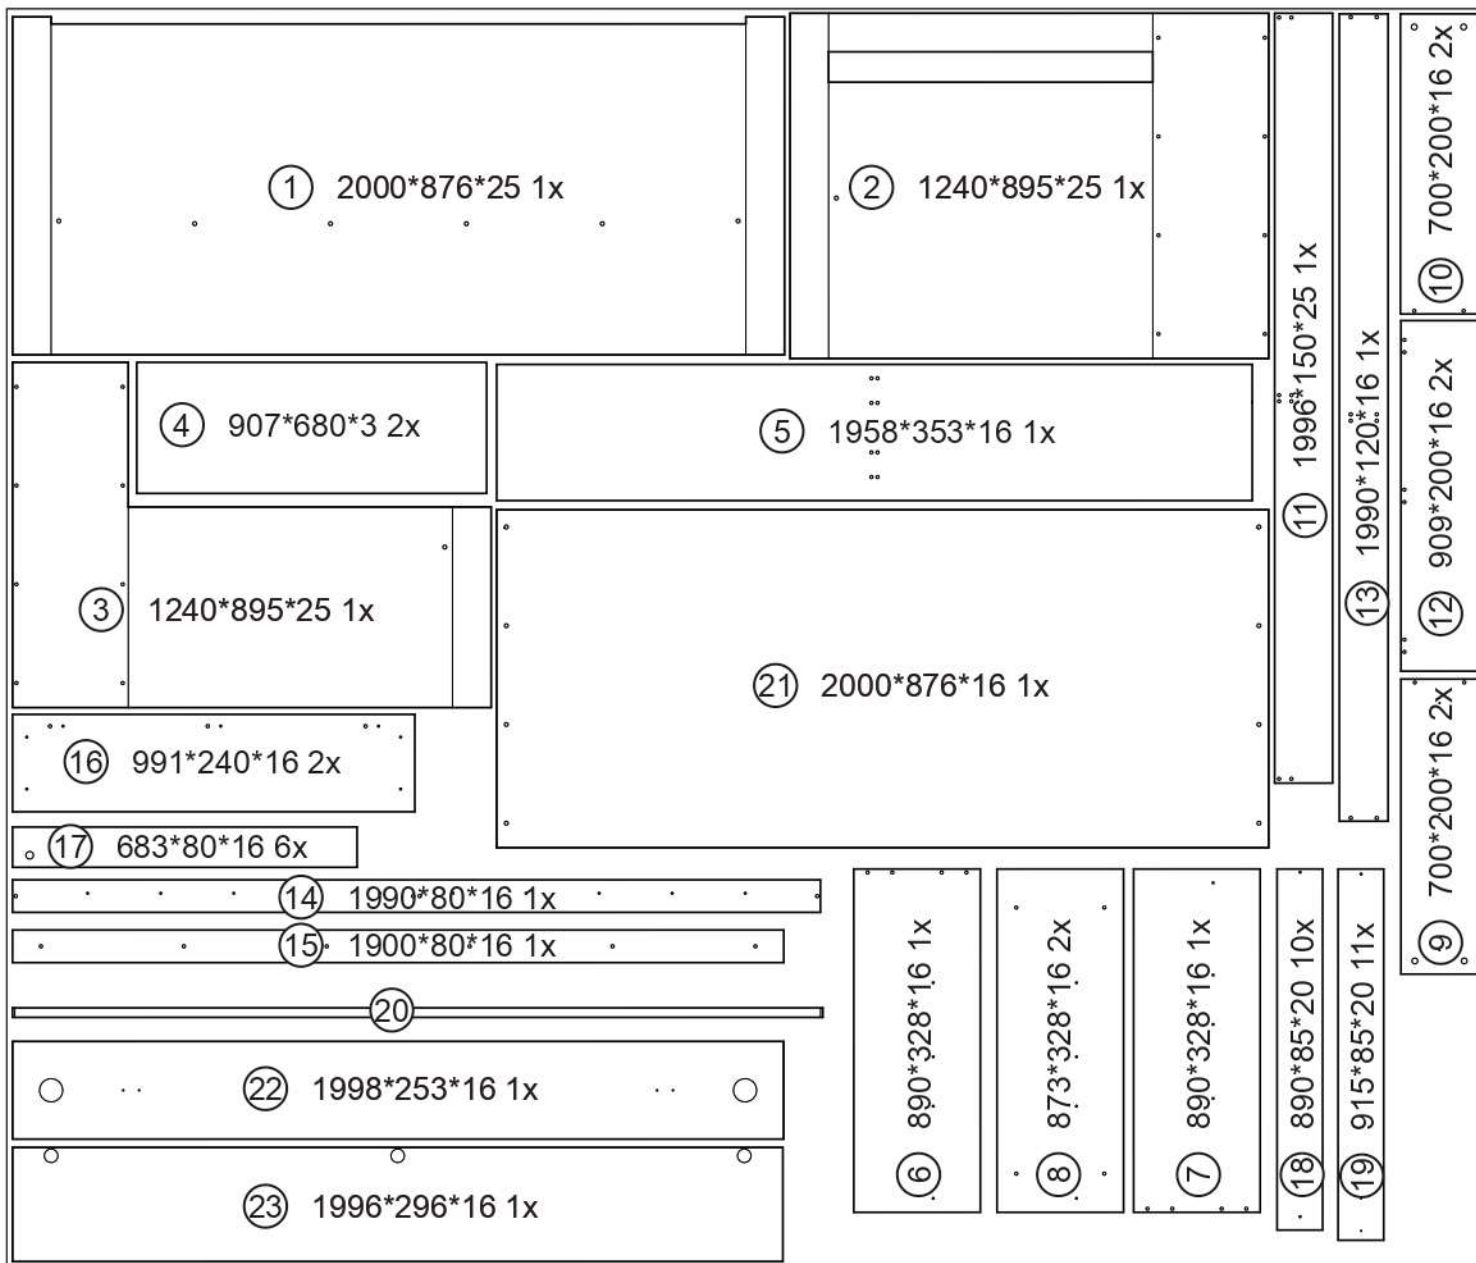

REA CROBAT

2050-1240-895

A 22x	C 34x	D 4x	E 16x	F 12x	G 12x	H 4x	I 27x	J 32x	
K 5x	L 6x	M 14x	N 14x	O 2x	P 4x	Q 6x	R 2x	S 10x	T 16x
U 2x	V 4x	W 3x	X 6x	Y 2x	Z 4x	A1 2x	B1 2x		

2x

2x

2x

2x